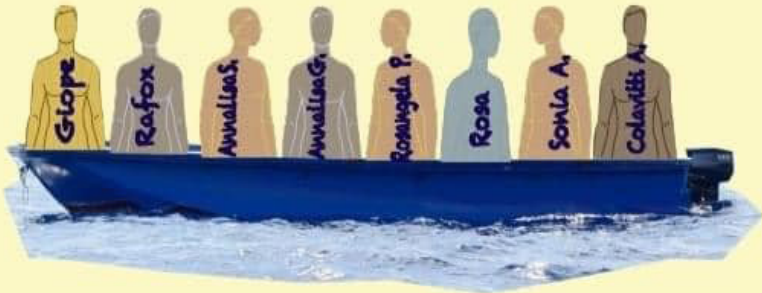

Comune di Polignano a Mare

AccogliAMO

Dal 15 al 22 settembre porticato
palazzo San Giuseppe (via Mulini)
estemporanea ore 16.00/21.00

“ Il migrante sei tu”

Mostra collettiva porticato palazzo
San Giuseppe (via Mulini)
Dal 23 al 30 settembre 2023
ore 18.00/22.00
Polignano a Mare (Ba)

Ingresso libero